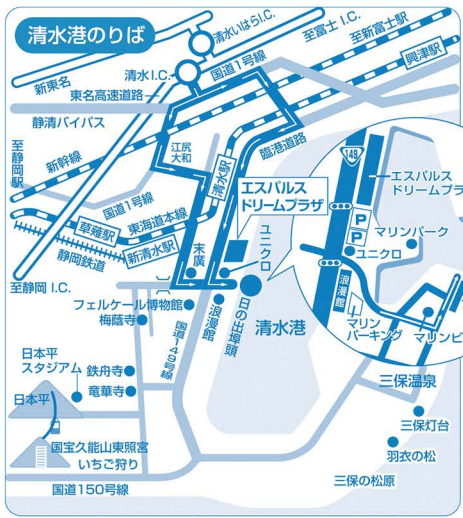

時刻表 (ドック期間を除く)

	清水港発 (Shimizu)	土肥港着 (Toi)	土肥港発 (Toi)	清水港着 (Shimizu)
第1便	08:00	09:05	09:20	10:25
第2便	10:40	11:45	12:00	13:05
第3便	13:20	14:25	14:40	15:45
第4便	16:00	17:05	17:20	18:25

※ 2017年1月12日(木)～1月27日(金)につきましては、定期ドックのため完全運休となります。また、1月1日(日)は第1便のみ運休となります。何卒ご理解とご協力の程、お願いいたします。

自動車航送運賃 (運転者1名を含む)

車両の長さ	期間A		期間B			
	普通運賃	復路割引(◆)	期間限定割引運賃(★)		平日	土日祝日
割引率	-	10%	10%	30%	5%	20%
3m未満	5,100円	4,590円	4,590円	3,570円	4,850円	4,080円
3m以上～4m未満	5,700円	5,130円	5,130円	3,990円	5,420円	4,560円
4m以上～5m未満	6,200円	5,580円	5,580円	4,340円	5,890円	4,960円
5m以上～6m未満	6,700円	6,030円	6,030円	4,690円	6,370円	5,360円
6m以上～7m未満	8,200円	7,380円	6m以上については 期間Aと同じ			
7m以上～8m未満	9,300円	8,370円				
8m以上～9m未満	10,300円	9,270円				
9m以上～10m未満	11,300円	10,170円				
10m以上～11m未満	12,300円	11,070円				
11m以上～12m未満	13,400円	12,060円				
12m以上1m増すごと	+1,200円	+1,080円				

★期間限定割引…期間日において、期間限定割引運賃を適用いたします。旅客運賃は、大人2,100円(小半額)、自動車航送運賃(6m未満が対象)と特殊手荷物運賃につきましては土日祝日で5%割引、平日は10%割引となります。

※予約制…期間Bの利用で、事前に予約をして乗船いただいた場合、期間限定割引に予約割を上乗せし、合計で土日祝日20%割引、平日30%割引となります。

ご予約方法はインターネットまたは電話で、1ヶ月前から前日までの受付です。(TEL予約/054-353-2221 受付時間/9:00～17:00) 予約割は、6m未満の車両と特殊手荷物(二輪車)が対象です。

【その他割引について】◆復路割引…復路乗船時に往路の半券を提示してご購入の場合、通常運賃の10%割引(有効期間:往路利用日含め5日間)。適用期間:往復ともに利用日が期間Aの場合(ただし6m以上の車両は通常適用可)

注意:原則、割引の併用はいたしかねます。よって、★期間限定割引と◆復路割引との併用もいたしかねますので、予めご了承ください。(但し、期間限定割引に割引率を上乗せする「予約割」は例外といたします。)

交通のご案内