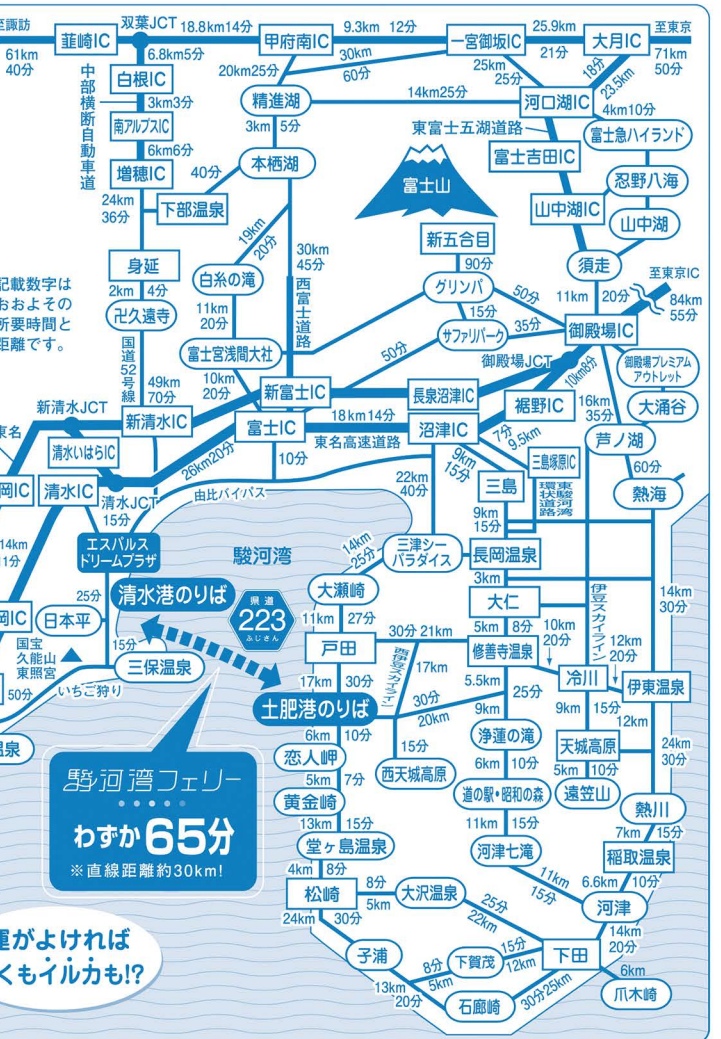

団体割引

	15名以上	30名以上
大人 adult	1,810円	1,700円
小人(小学生) child	910円	850円

運がよければ ほかにもイルカも!?